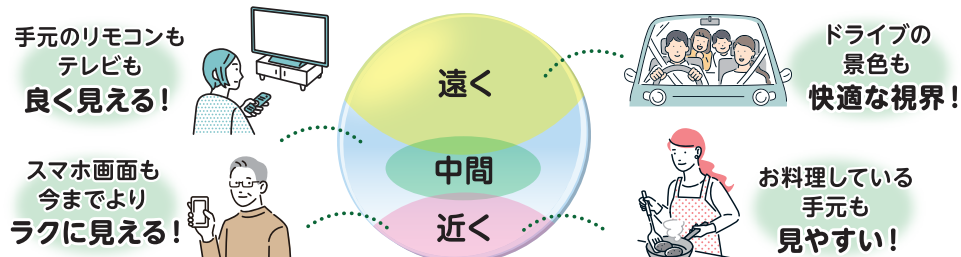

長野県は平均標高が日本で一番高い
*出典/国土地理院 平均標高の都道府県別ランキング

「はじめての遠近両用」で近くを快適に!

遠近が初めての方もお気軽に!

通常価格 ~~12,800円~~~ (税抜) が今だけお得!

遠近両用 レンズ交換 2枚1組 9,800円~ (税抜)

安心の6ヶ月見え方無料保証

税込10,780円~

近く の見え方にお困りではありませんか?

遠近両用で解決! スマホ画面から、クルマの運転まで近くも遠くも快適に!

によりよラスト! 押し寄せる物価高に対抗!

限界価格!

通常価格 ~~メガネ一式 1.56非球面レンズ付~~
~~¥5,800 (税抜) / ¥9,800 (税抜)~~ が

今だけ!

¥3,800

 (税抜)

アレもコレも選べてここまで充実!